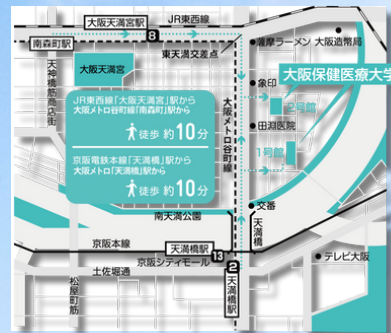

大阪天満

～青春を取り戻そう～

osaka Health Science University

大阪保健医療大学 2号館

令和5年11月5日(日)

開始：10時 終了：17時

Access Map

〒530-0043 大阪府大阪市北区天満1丁目17番3号
京阪電車・大阪メトロ「天満橋駅」から徒歩約10分
大阪メトロ「南森町駅」、JR東西線「大阪天満宮駅」から徒歩約10分

大天祭

Stage Programs @6F講堂

No	10:00~	学園祭開始
01	11:30~	早食い大会
02	12:00~	腕相撲（準決勝・決勝）

03 | 14:00~ | よしもとのお笑いライブ

<p>アキ子</p>  <p>©YOSHIMOTO KOGYO CO.,LTD.</p>	<p>祇園</p>  <p>©YOSHIMOTO KOGYO CO.,LTD.</p>	<p>黒帯</p>  <p>©YOSHIMOTO KOGYO CO.,LTD.</p>	<p>令和喜多みな実 河野</p>  <p>©YOSHIMOTO KOGYO CO.,LTD.</p>	<p>目子から イカ目</p>  <p>©YOSHIMOTO KOGYO CO.,LTD.</p>
---	---	---	--	---

3F ラウンジ 模擬店
305教室 クイズ
304教室 休憩スペース
303教室 カラオケ
302教室 人狼ゲーム
301教室 腕相撲
水治療実習室 (予選) 10:45~
VR (お化け屋敷)

2F 基礎医学室 フェイスペイント

1F 模擬店
教材作成室 映えスポット